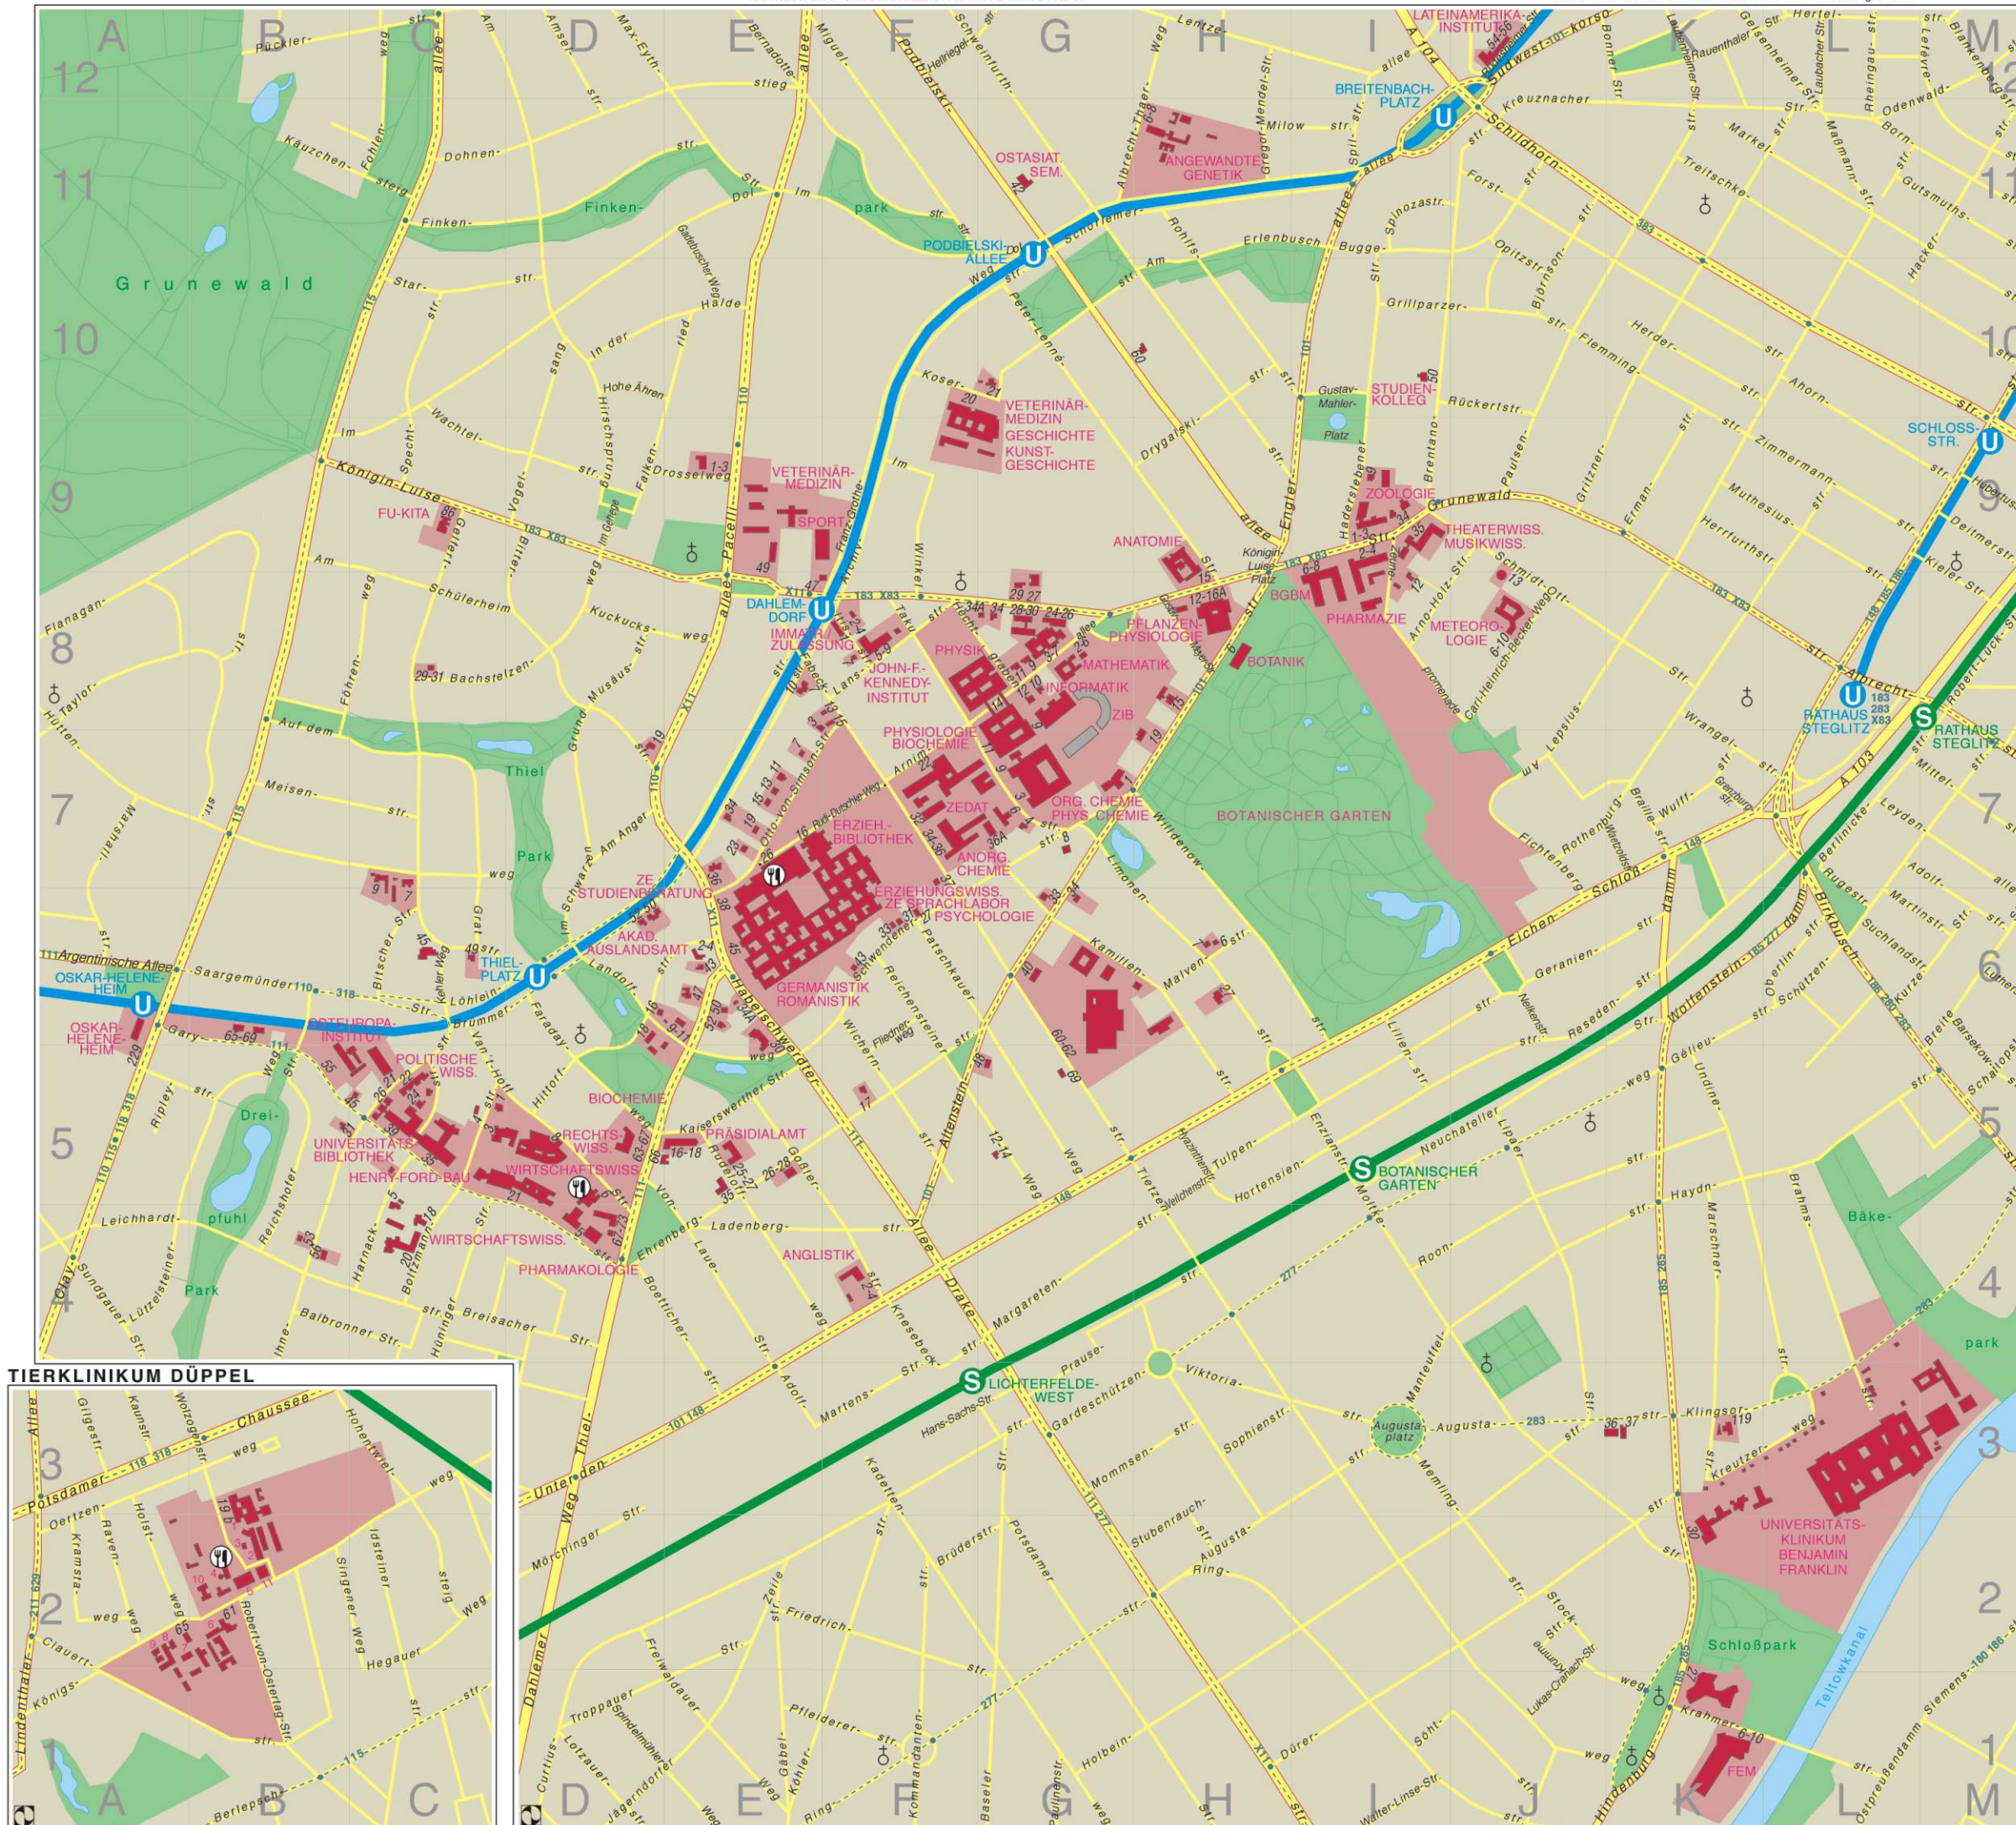

FU

FREIE UNIVERSITÄT BERLIN

- HOCHSCHULSTANDORTE IN**
- DAHLEM UND STEGLITZ
 - DÜPPEL
 - LANKWITZ

- Gebäude der FU mit Grundstücksfläche und Hausnummer
- GEOGRAPHIE** Einrichtung der FU (Auswahl)
- Mensa
- Gebäude mit teilw. FU-Nutzung
- Übrige bebaute Fläche
- Grünfläche
- Gewässerfläche
- Thielallee Wichtige Hauptstraße
- Schloßstr. Hauptstraße
- Garystr. Nebenstraße
- Buslinie mit Haltestelle
- S-Bahn Linie mit Bahnhof
- U-Bahn Linie mit Bahnhof

Alphabetisches Straßenverzeichnis mit FU Gebäuden (und Hausnummern) auf der Kartenrückseite

© FR Kartographie, Malteser Str. 74-1000 Haus H • 12249 Berlin • Bearbeitung U. Kaiser 1998 Stand: 22.1.2000